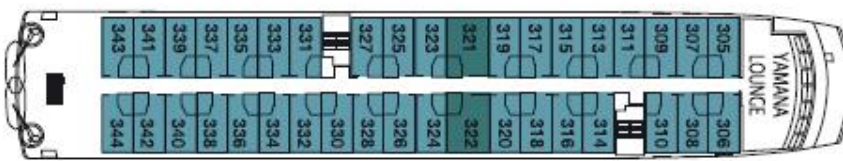

M/V Ventus Australis

DARWIN DECK

CABO DE HORNOS DECK

- AAA
- AAA SUPERIOR

TIERRA DEL FUEGO DECK

- AA
- AA SUPERIOR

MAGALLANES DECK

- A
- B

PATAGONIA DECK

Großzügige Lounges, entspannte Atmosphäre, geräumige Kabinen und spektakuläre Blicke von sämtlichen Innen- und Außenbereichen, wie z.B. dem offenen Oberdeck aus. Dieses beeindruckende Schiff, das speziell für Fahrten durch die Kanäle Patagoniens konzipiert wurde, lässt Sie die Schönheit Patagonien hautnah erleben.

Passenger Capacity 210

Total Cabins 100

Cabin Plan

- Standard: 177 sq.ft. / 16,5 m²

- Superior: 220 sq.ft. / 20,5 m²

WAS

ANZIEHEN?

WASSERFESTE TREKKINGSCHUHE