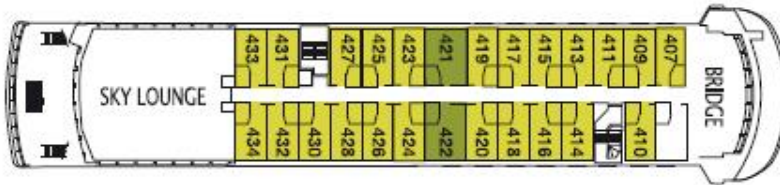

M/V Ventus Australis

DARWIN DECK

CABO DE HORNOS DECK

- AAA
- AAA SUPERIOR

TIERRA DEL FUEGO DECK

- AA
- AA SUPERIOR

MAGALLANES DECK

- A
- B

PATAGONIA DECK

Großzügige Lounges, entspannte Atmosphäre, geräumige Kabinen und spektakuläre Blicke von sämtlichen Innen- und Außenbereichen, wie z.B. dem offenen Oberdeck aus. Dieses beeindruckende Schiff, das speziell für Fahrten durch die Kanäle Patagoniens konzipiert wurde, lässt Sie die Schönheit Patagonien hautnah erleben.

Passenger Capacity 210

Total Cabins 100

Cabin Plan

- Standard: 177 sq.ft. / 16,5 m²

- Superior: 220 sq.ft. / 20,5 m²

WAS

ANZIEHEN?

WASSERFESTE TREKKINGSCHUHE