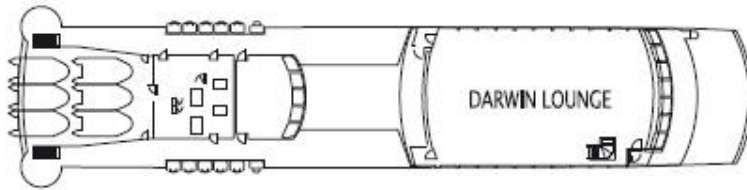

M/V Ventus Australis

DARWIN DECK

CABO DE HORNOS DECK

- AAA
- AAA SUPERIOR

TIERRA DEL FUEGO DECK

- AA
- AA SUPERIOR

MAGALLANES DECK

- A
- B

PATAGONIA DECK

Großzügige Lounges, entspannte Atmosphäre, geräumige Kabinen und spektakuläre Blicke von sämtlichen Innen- und Außenbereichen, wie z.B. dem offenen Oberdeck aus. Dieses beeindruckende Schiff, das speziell für Fahrten durch die Kanäle Patagoniens konzipiert wurde, lässt Sie die Schönheit Patagonien hautnah erleben.

Passenger Capacity 210

Total Cabins 100

Cabin Plan

- Standard: 177 sq.ft. / 16,5 m²

- Superior: 220 sq.ft. / 20,5 m²

WAS

ANZIEHEN?

WASSERFESTE TREKKINGSCHUHE