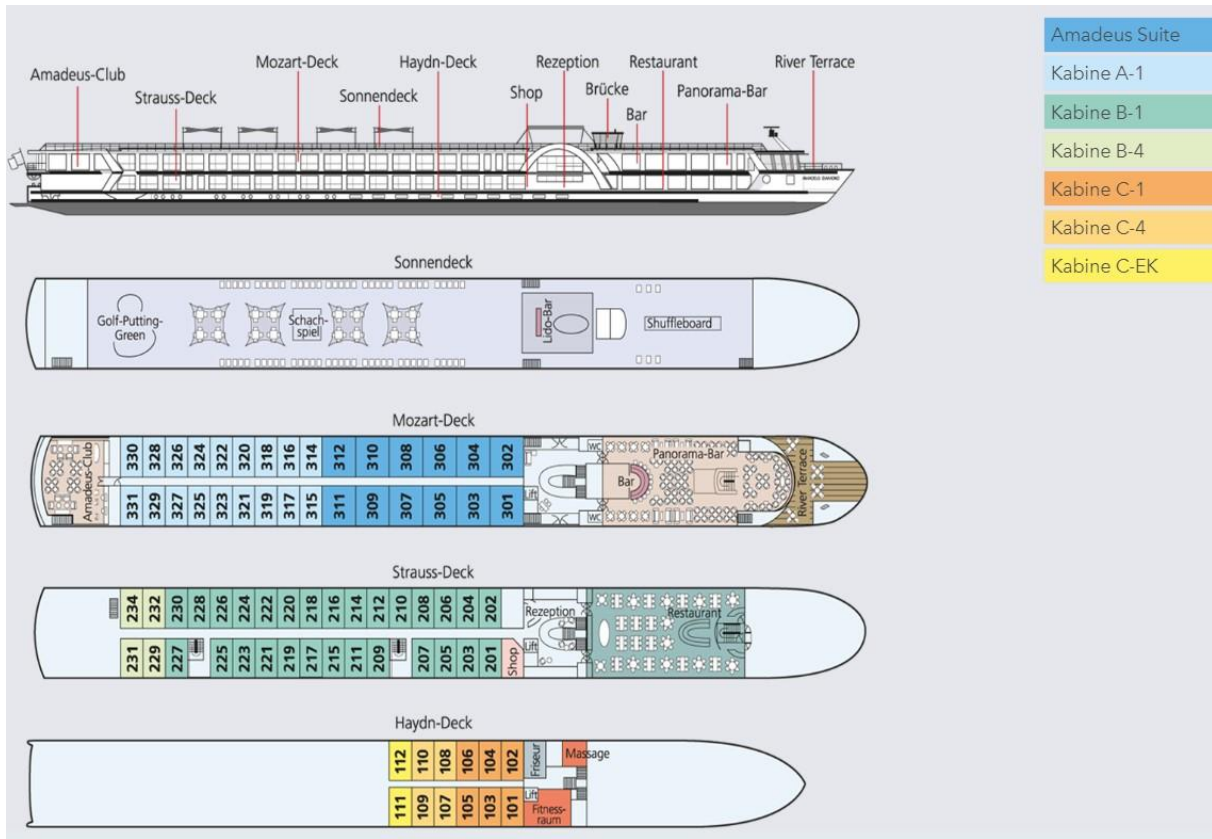

## KABINENAUSSTATTUNG

**Suiten (22 m<sup>2</sup>)** Französischer Balkon (raumhohe Panorama-Glasschiebetür), Minibar, Bademantel, geräumiger Kleiderschrank, wahlweise Doppelbett oder zwei Einzelbetten, Flachbildschirm-TV, individuell regulierbare Klimaanlage, Badewanne/WC, Haartrockner, Telefon und Safe.

**A-1 Kabinen (15 m<sup>2</sup>)** Französischer Balkon (raumhohe Panorama-Glasschiebetür), geräumiger Kleiderschrank, wahlweise Doppelbett oder zwei Einzelbetten, Flachbildschirm-TV, individuell regulierbare Klimaanlage, Dusche/WC, Haartrockner, Telefon und Safe.