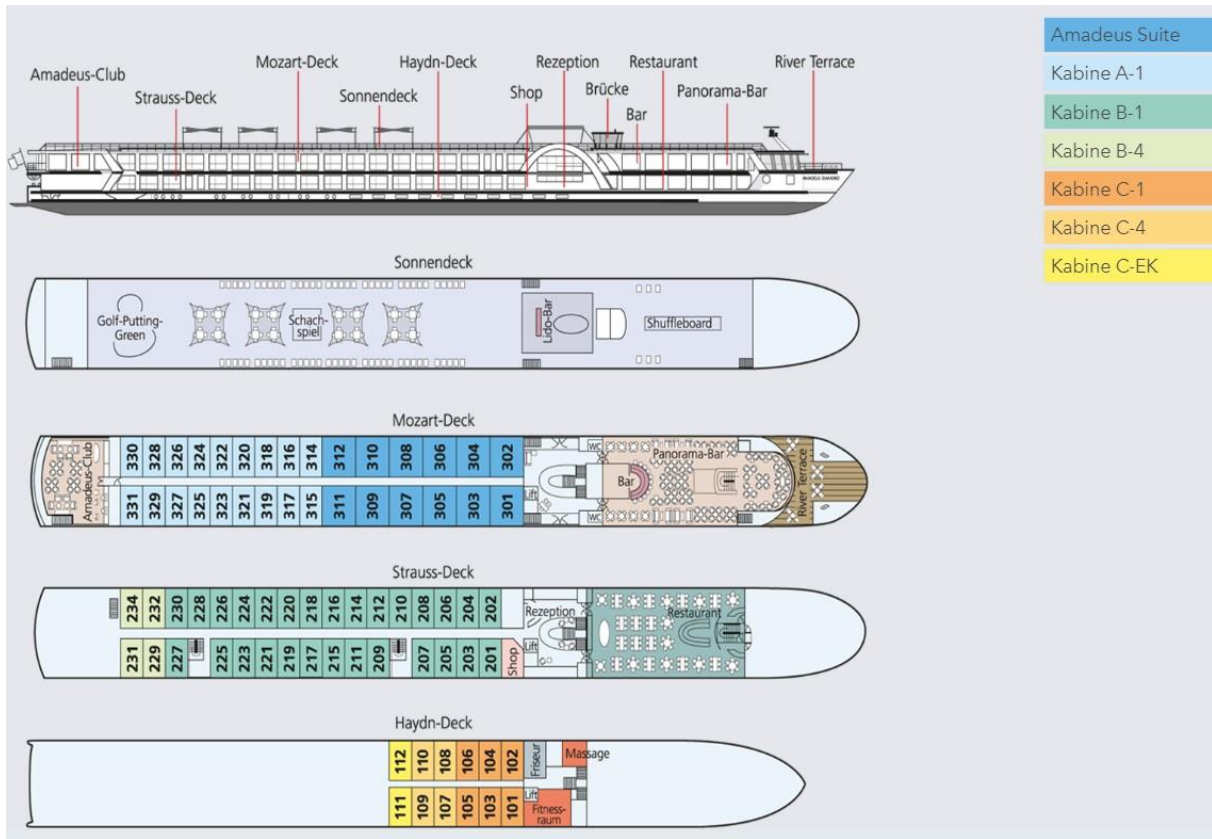

AMADEUS DIAMOND

KABINENAUSSTATTUNG

Suiten (22 m²) Französischer Balkon (raumhohe Panorama-Glasschiebetür), Minibar, Bademantel, geräumiger Kleiderschrank, wahlweise Doppelbett oder zwei Einzelbetten, Flachbildschirm-TV, individuell regulierbare Klimaanlage, Badewanne/WC, Haartrockner, Telefon und Safe.

A-1 Kabinen (15 m²) Französischer Balkon (raumhohe Panorama-Glasschiebetür), geräumiger Kleiderschrank, wahlweise Doppelbett oder zwei Einzelbetten, Flachbildschirm-TV, individuell regulierbare Klimaanlage, Dusche/WC, Haartrockner, Telefon und Safe.

B-1 Kabinen (15 m²) Französischer Balkon (raumhohe Panorama-Glasschiebetür), geräumiger Kleiderschrank, wahlweise Doppelbett oder zwei Einzelbetten, Flachbildschirm-TV, individuell regulierbare Klimaanlage, Dusche/WC, Haartrockner, Telefon und Safe.

B-4 Kabinen (15 m²) Französischer Balkon (raumhohe Panorama-Glasschiebetür), geräumiger Kleiderschrank, wahlweise Doppelbett oder zwei Einzelbetten, Flachbildschirm-TV, individuell regulierbare Klimaanlage, Dusche/WC, Haartrockner, Telefon und Safe.