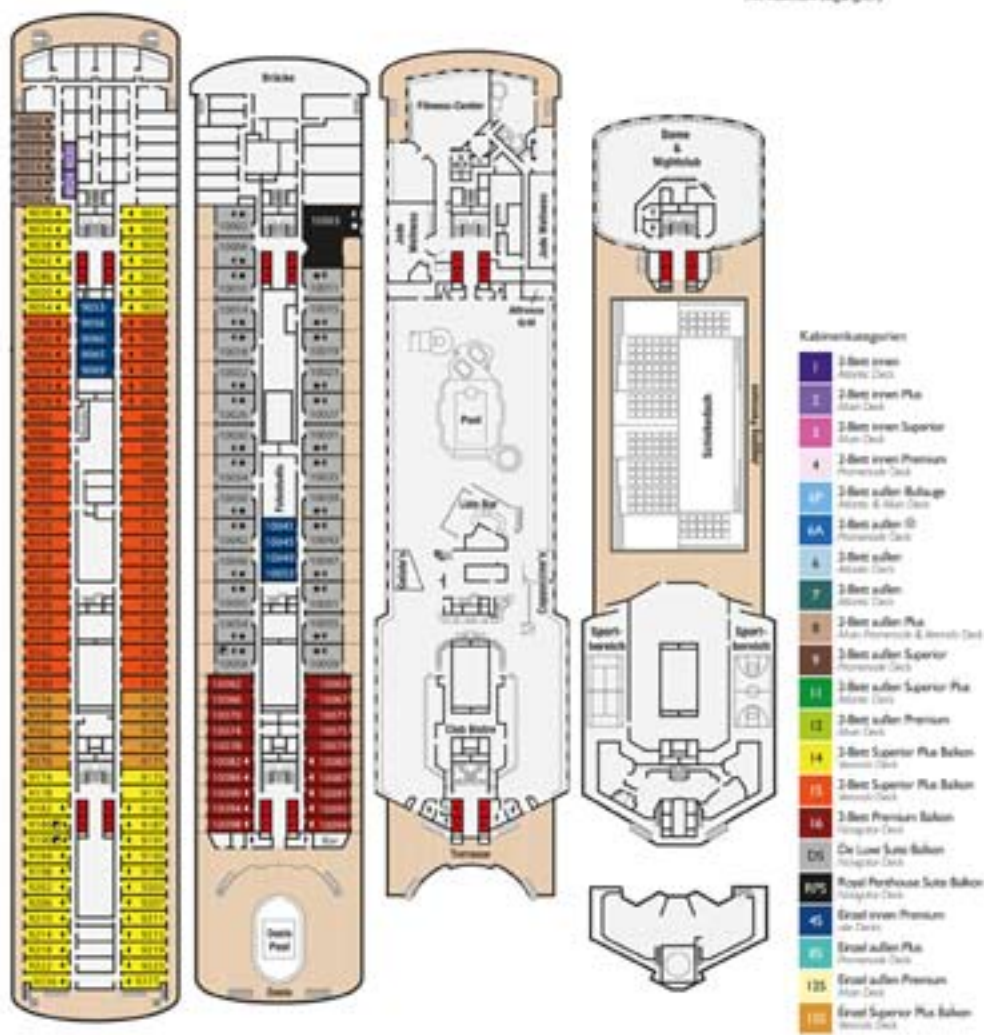

- Lift
- ⊕ Teilweise oder komplett schiefbefestigt
- ◆ Zusätzliches Ober-Bett
- ◆ Zusätzliches Einzel-Sofabett (Kat. RPS & DS: Doppel-Sofabett)
- Kabinen mit Verbindungsräumen
- Unterbetten als King-Size-Bett anregerbar
- Behindertengerechte Kabinen
- Kabine mit Dusche für Gäste mit eingeschränkter Mobilität (auch mit Rollstuhl zugänglich)

Außenkabine mit Bullauge

Innenkabine mit Doppelbett

Wohnfläche der Kabinen/Suiten/Kablen innerhalb der gültigen Kategorie.

Kat. RPS Royal Penthouse Suite Balkon Navigator Deck

- 161 m² Platz für Ihr ganz persönliches Wohlfühlen
- Großer Balkon mit Sonnendeck
- King-Size-Doppelbett
- Stimmisch inklusive Sofa-Set, als Doppelbett anregbar
- Badezimmer mit Dusche, Badewanne/Whirlpool & Föhn
- TV-Flachbildschirm, Telefon, Safe & Kaffeevollautomat
- Zubereitungsmöglichkeit für Kaffee/Tea
- Individuell regulierbare Klimaanlage

Extras für Gäste der Außenkabine:

- Willkommensgruß mit Obstkörbe & einer Flasche Wein
- Balkonstuhl für die Dauer der Reise & Festzeitsessel

Kat. 125 Einzel-Innenkabine Premium Main Deck

- 115 m² Platz zum individuellen Entspannen
- Einzelbetten, meist als Doppelbett anregbar & Stimmisch
- Bad mit Dusche & Föhn
- TV-Flachbildschirm, Telefon & Safe, individuell regulierbare Klimaanlage