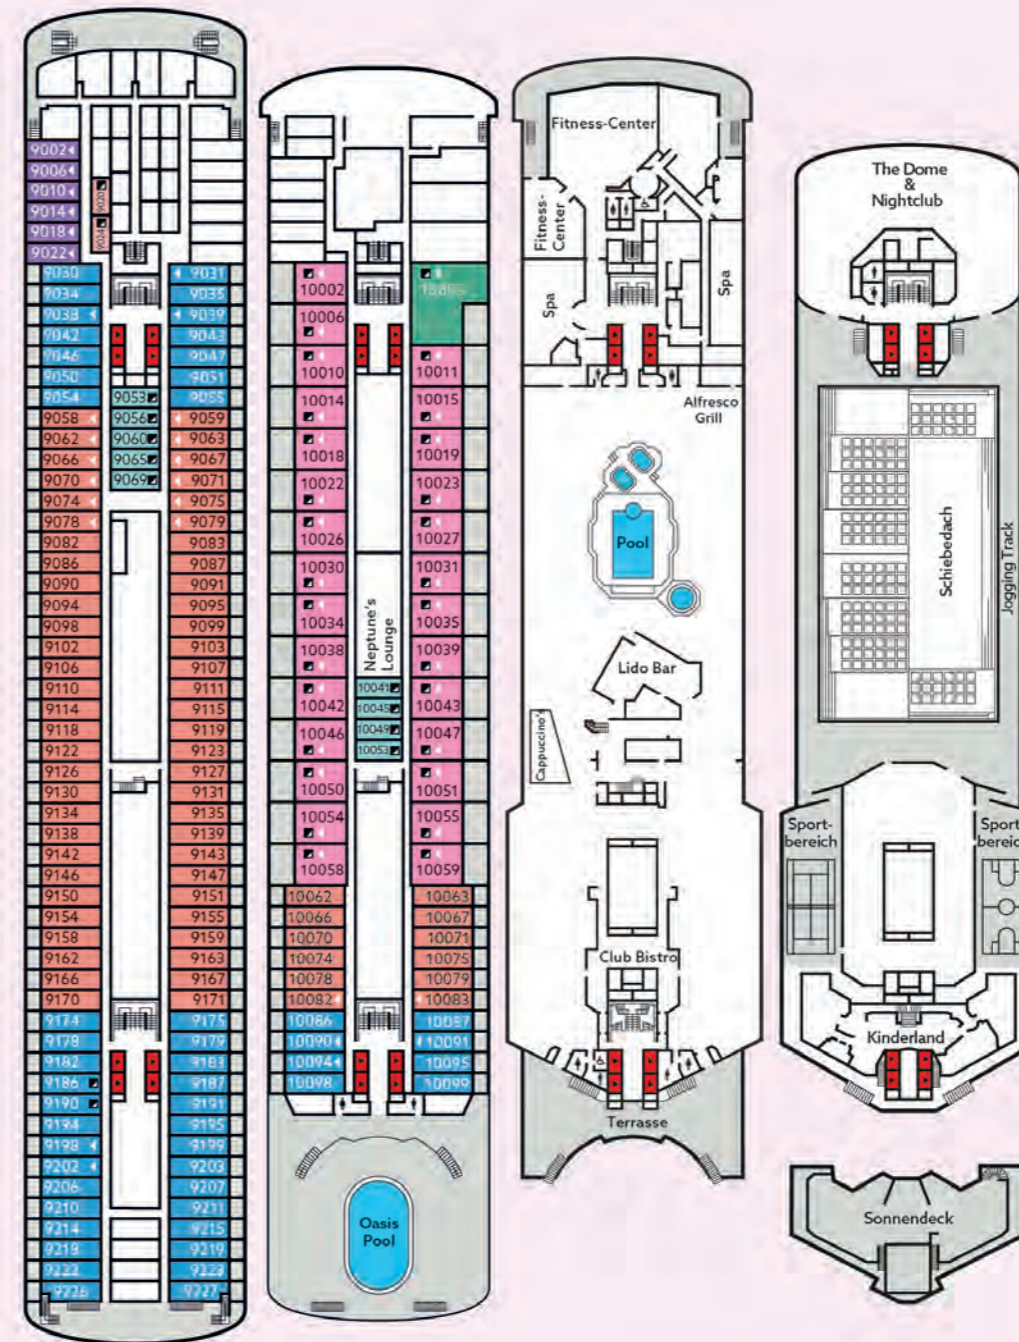

DECK 4 - 8

BUG

HECK

Atlantic Deck (Deck 4) Main Deck (Deck 5) Promenade Deck (Deck 6) Boat Deck (Deck 7) Upper Deck (Deck 8)

- 02 Innenkabine vorn/achtern, Deck 4/5/6/9
- 03 Innenkabine, Deck 4/5/6/9/10
- 04 Außenkabine mit Bullauge vorn, Deck 4/5
- 05 Außenkabine mit Fenster (teilw. sichtbehindert), Deck 6
- 06 Außenkabine Promenadendeck mit Fenster vorn/achtern, Deck 6
- 07 Außenkabine Promenadendeck mit Fenster, Deck 6
- 08 Außenkabine mit Fenster vorn/achtern, Deck 4

DECK 9 - 12

BUG

HECK

Veranda Deck (Deck 9) Navigator Deck (Deck 10) Lido Deck (Deck 11) Sports Deck (Deck 12)

- 09 Außenkabine mit Fenster vorn/achtern, Deck 5
- 10 Außenkabine mit Fenster & Verbindungstür, Deck 4
- 11 Außenkabine mit Fenster, Deck 4
- 12 Außenkabine mit Fenster, Deck 5/Deck 9 (vorn)
- 13 Außenkabine mit Balkon vorn/achtern, Deck 9/10
- 14 Außenkabine mit Balkon, Deck 9/10
- 15 Suite mit Balkon, Deck 10
- 16 Penthouse Suite mit Balkon, Deck 10

- Lift
- Teilweise sichtbehindert
- Zusätzliches Oberbett
- Zusätzliches Einzel-Sofabett (Kat. 15 & 16: Doppel-Sofabett)
- Kabinen mit Verbindungstür
- Kabine mit Dusche (speziell für Gäste mit Rollstuhl vorgesehen)
- Kabine mit Dusche (nicht mit Rollstuhl zugänglich)
- Damen-/Herrentoilette
- Barrierefreie Toilette

Theater

Waterfront Restaurant