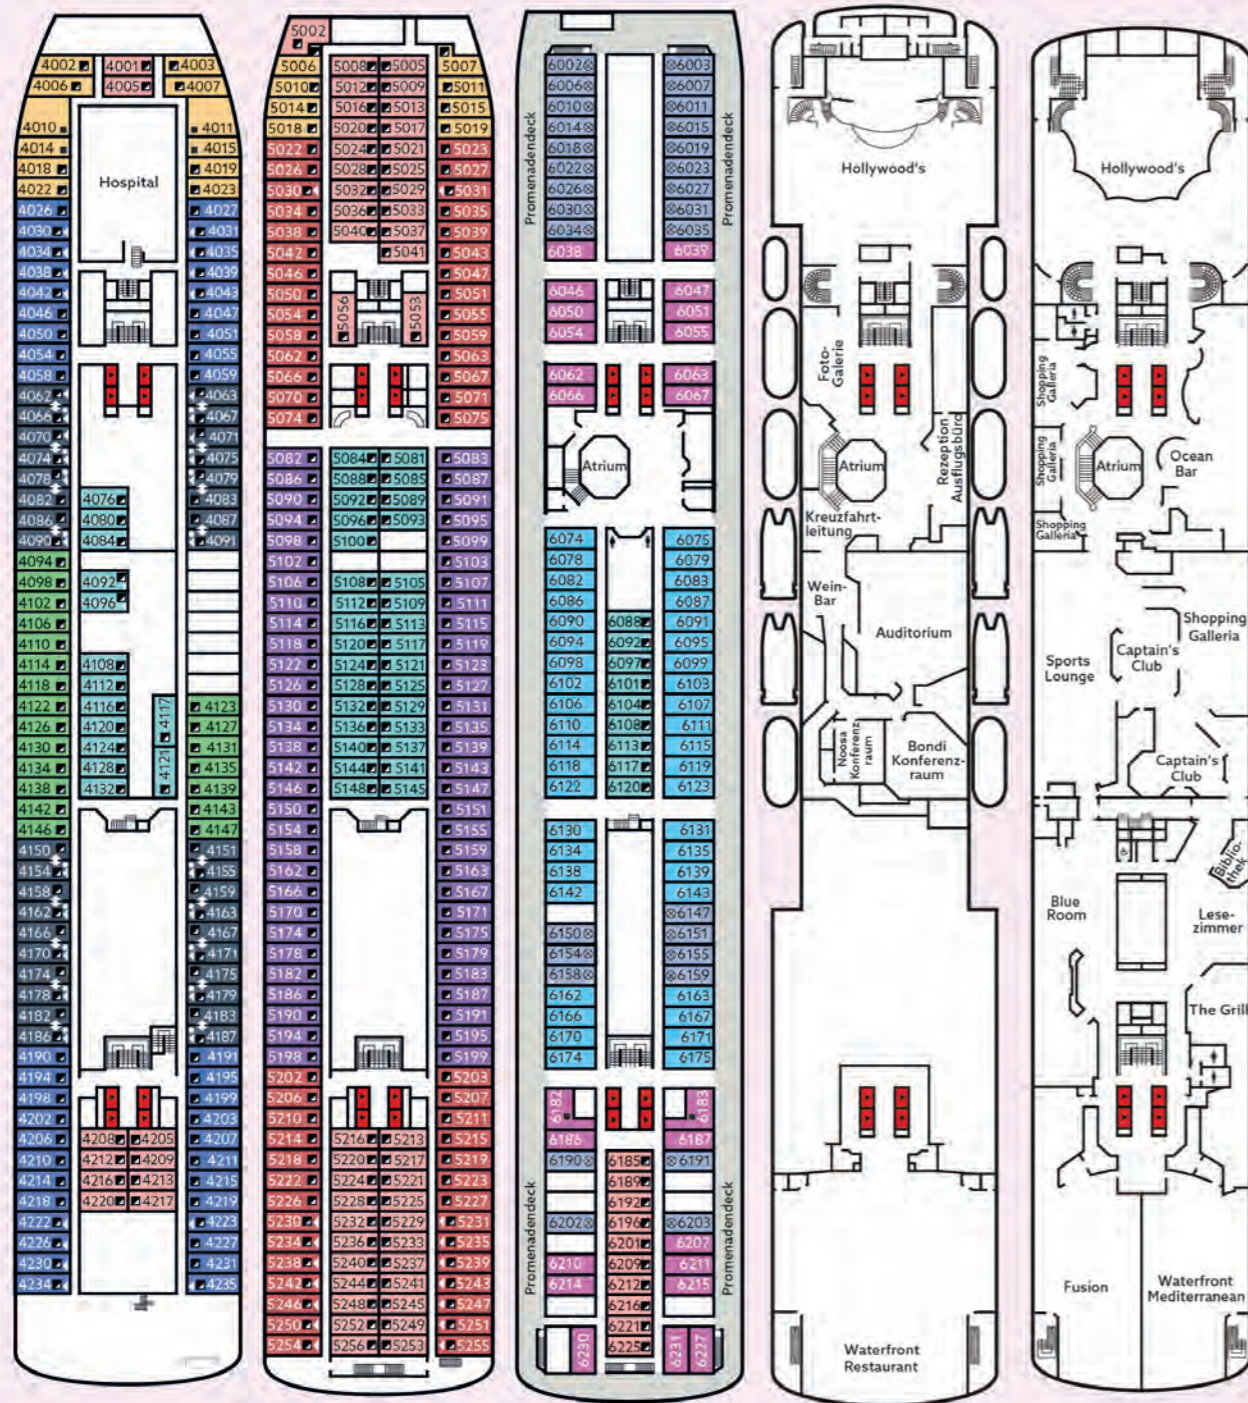

DECK 4 - 8

BUG

HECK

Atlantic Deck (Deck 4) Main Deck (Deck 5) Promenade Deck (Deck 6) Boat Deck (Deck 7) Upper Deck (Deck 8)

- 02 Innenkabine vorn/achtern, Deck 4/5/6/9
- 03 Innenkabine, Deck 4/5/6/9/10
- 04 Außenkabine mit Bullauge vorn, Deck 4/5
- 05 Außenkabine mit Fenster (teilw. sichtbehindert), Deck 6
- 06 Außenkabine Promenadendeck mit Fenster vorn/achtern, Deck 6
- 07 Außenkabine Promenadendeck mit Fenster, Deck 6
- 08 Außenkabine mit Fenster vorn/achtern, Deck 4

DECK 9 - 12

BUG

HECK

Veranda Deck (Deck 9) Navigator Deck (Deck 10) Lido Deck (Deck 11) Sports Deck (Deck 12)

- 09 Außenkabine mit Fenster vorn/achtern, Deck 5
- 10 Außenkabine mit Fenster & Verbindungstür, Deck 4
- 11 Außenkabine mit Fenster, Deck 4
- 12 Außenkabine mit Fenster, Deck 5/Deck 9 (vorn)
- 13 Außenkabine mit Balkon vorn/achtern, Deck 9/10
- 14 Außenkabine mit Balkon, Deck 9/10
- 15 Suite mit Balkon, Deck 10
- 16 Penthouse Suite mit Balkon, Deck 10

- Lift
- Teilweise sichtbehindert
- Zusätzliches Oberbett
- Zusätzliches Einzel-Sofabett (Kat. 15 & 16: Doppel-Sofabett)
- Kabinen mit Verbindungstür
- Kabine mit Dusche (speziell für Gäste mit Rollstuhl vorgesehen)
- Kabine mit Dusche (nicht mit Rollstuhl zugänglich)
- Damen-/Herrentoilette
- Barrierefreie Toilette

Theater

Waterfront Restaurant