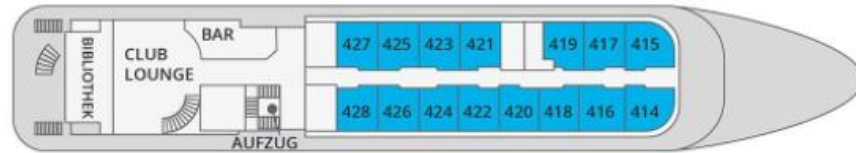

MS Sea Spirit

Die MS Sea Spirit vereint den Charakter eines kleinen Boutique-Schiffes mit der hohen Eisklasse, Wendigkeit und technischen Ausstattung eines Expeditionsschiffes. 1991 erbaut und 2017 umfassend renoviert, bietet das Schiff Platz für höchstens 114 Gäste und eine rund 70-köpfige Crew, darunter Bordarzt, Expeditionsleiter und erfahrene Guide-Lektoren (Deutsch/Englisch sprechend) mit besonderer Expertise für polare Gefilde.

54 Kabinen sind geräumige Suiten (20 m² bis 43 m²) mit privater Dusche und WC, Kühlschrank, Safe und individueller Temperaturregelung.

Den Gästen stehen an Bord u.a. Restaurant, Bar, Lounge, Bibliothek, Vortragsraum, Fitnessraum und Whirlpool zur Verfügung, für Land-Exkursionen und Fahrten zu Gletscherkanten und in enge Buchten werden motorisierte Zodiacs mitgeführt.

Hauptdeck-Suite

Classic-Suite

Superior-Kabine

Deluxe-Suite

DECKPLAN SEA SPIRIT

- Eigner Suite
- Premium Suite
- Deluxe Suite
- Superior Suite

- Classic Suite
- Classic Dreibett Suite
- Main Deck Suite

Länge:	90.6 m
Breite:	15.3 m
Geschwindigkeit:	15 kn
Anzahl der Passagiere:	114
Anzahl Crew:	72

- SONNEN DECK —
- SPORTS DECK —
- CLUB DECK —
- OCEAN DECK —
- HAUPT DECK —

SONNEN DECK

SPORTS DECK

CLUB DECK

OCEAN DECK

HAUPT DECK