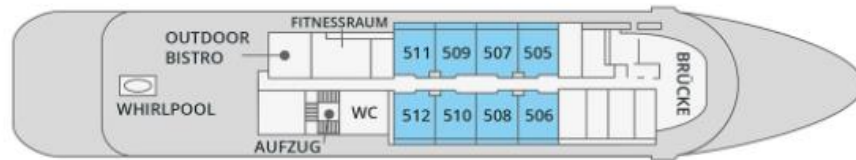

54 Kabinen sind geräumige Suiten (20 m² bis 43 m²) mit privater Dusche und WC, Kühlschrank, Safe und individueller Temperaturregelung.

Den Gästen stehen an Bord u.a. Restaurant, Bar, Lounge, Bibliothek, Vortragsraum, Fitnessraum und Whirlpool zur Verfügung, für Land-Exkursionen und Fahrten zu Gletscherkanten und in enge Buchten werden motorisierte Zodiacs mitgeführt.

Superior-Suiten (Club-Deck, 20 m²): Panorama-Fenster, Queensize-Doppelbett oder zwei Einzelbetten

Deluxe-Suiten (Sports-Deck, 24 m²): privater Balkon, Panorama-Fenster, Queensize-Doppelbett oder zwei Einzelbetten

Hauptdeck-Suite

Classic-Suite

Superior-Kabine

Deluxe-Suite

DECKPLAN SEA SPIRIT

- Eigner Suite
- Premium Suite
- Deluxe Suite
- Superior Suite

- Classic Suite
- Classic Dreibett Suite
- Main Deck Suite

Länge:	90.6 m
Breite:	15.3 m
Geschwindigkeit:	15 kn
Anzahl der Passagiere:	114
Anzahl Crew:	72

- SONNEN DECK —
- SPORTS DECK —
- CLUB DECK —
- OCEAN DECK —
- HAUPT DECK —

SONNEN DECK

SPORTS DECK

CLUB DECK

OCEAN DECK

HAUPT DECK