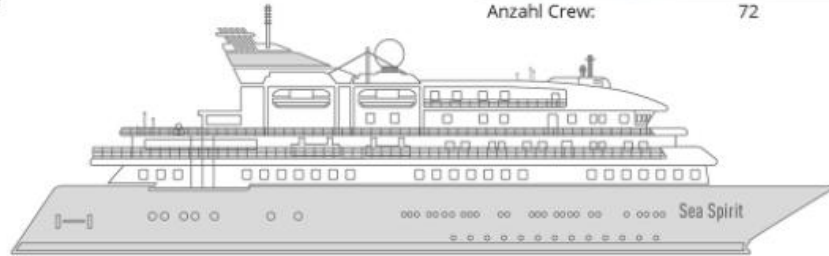

MS Sea Spirit

Die MS Sea Spirit vereint den Charakter eines kleinen Boutique-Schiffes mit der hohen Eisklasse, Wendigkeit und technischen Ausstattung eines Expeditionsschiffes. 1991 erbaut und 2017 umfassend renoviert, bietet das Schiff Platz für höchstens 114 Gäste und eine rund 70-köpfige Crew, darunter Bordarzt, Expeditionsleiter und erfahrene Guide-Lektoren (Deutsch/Englisch sprechend) mit besonderer Expertise für polare Gefilde.

54 Kabinen sind geräumige Suiten (20 m² bis 43 m²) mit privater Dusche und WC, Kühlschrank, Safe und individueller Temperaturregelung.

Den Gästen stehen an Bord u.a. Restaurant, Bar, Lounge, Bibliothek, Vortragsraum, Fitnessraum und Whirlpool zur Verfügung, für Land-Exkursionen und Fahrten zu Gletscherkanten und in enge Buchten werden motorisierte Zodiacs mitgeführt.

Hauptdeck-Suite

Classic-Suite

Superior-Kabine

Deluxe-Suite

DECKPLAN SEA SPIRIT

- Eigner Suite
- Premium Suite
- Deluxe Suite
- Superior Suite

- Classic Suite
- Classic Dreibett Suite
- Main Deck Suite

Länge:	90.6 m
Breite:	15.3 m
Geschwindigkeit:	15 kn
Anzahl der Passagiere:	114
Anzahl Crew:	72

- SONNEN DECK —
- SPORTS DECK —
- CLUB DECK —
- OCEAN DECK —
- HAUPT DECK —

SONNEN DECK

SPORTS DECK

CLUB DECK

OCEAN DECK

HAUPT DECK