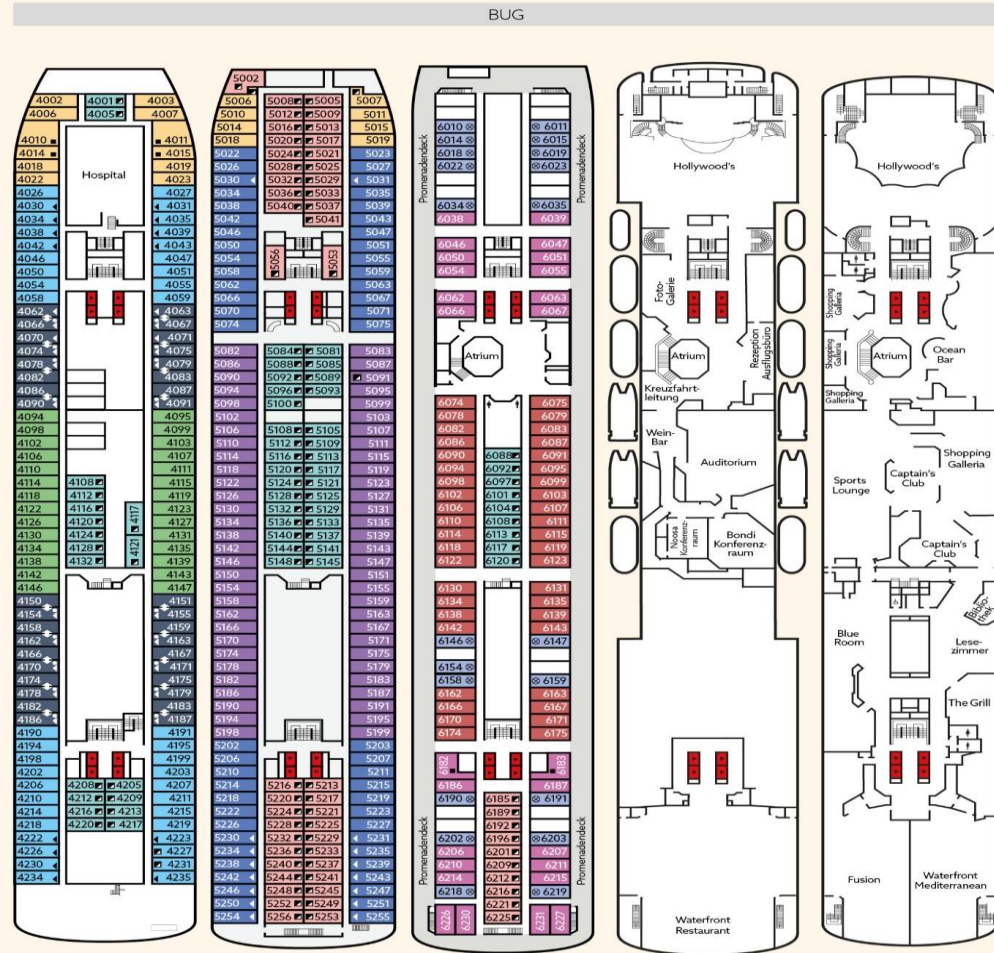

Herzlich Willkommen an Bord!

DECK 4 – 8

- 02 Innenkabine vorn/achtern, Deck 5/6/9
- 03 Innenkabine, Deck 4/5/6/9/10
- 04 Außenkabine mit Bullauge vorn, Deck 4/5
- 05 Außenkabine mit Fenster (teilw. sichtbehindert), Deck 6

- 06 Außenkabine Promenadendeck mit Fenster vorn/achtern, Deck 6
- 07 Außenkabine Promenadendeck mit Fenster, Deck 6
- 08 Außenkabine mit Fenster vorn/achtern, Deck 4

DECK 9 – 12

- 09 Außenkabine mit Fenster vorn/achtern, Deck 5
- 10 Außenkabine mit Fenster & Verbindungstür (Familie), Deck 4
- 11 Außenkabine mit Fenster, Deck 4
- 12 Außenkabine mit Fenster, Deck 5/Deck 9 (vorn)

- 13 Außenkabine mit Balkon vorn/achtern, Deck 9/10
- 14 Außenkabine mit Balkon, Deck 9/10
- 15 Suite mit Balkon, Deck 10
- 16 Penthouse Suite mit Balkon, Deck 10

- Lift
- ⊗ Teilweise sichtbehindert
- Zusätzliches Oberbett
- ◁ Zusätzliches Einzel-Sofabett (Kat. 15 & 16: Doppel-Sofabett)
- ◇ Familienkabinen mit Verbindungstür
- ☆ Unterbetten als King-Size-Bett arrangiert
- Kabine mit Dusche (speziell für Gäste mit Rollstuhl vorgesehen)
- Kabine mit Dusche (nicht mit Rollstuhl zugänglich)

Theater

Waterfront Restaurant