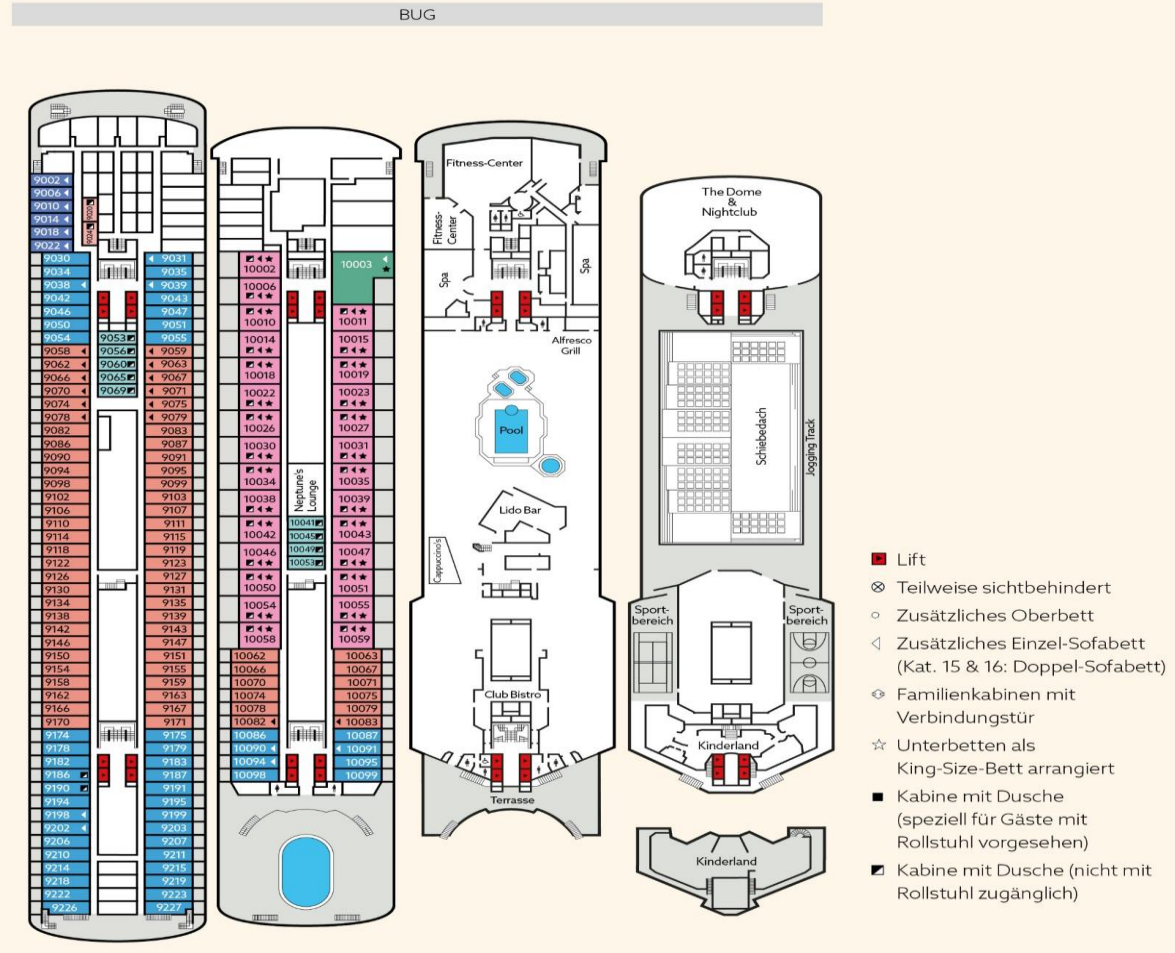

Herzlich Willkommen an Bord!

DECK 4 – 8

- 02 Innenkabine vorn/achtern, Deck 5/6/9
- 03 Innenkabine, Deck 4/5/6/9/10
- 04 Außenkabine mit Bullauge vorn, Deck 4/5
- 05 Außenkabine mit Fenster (teilw. sichtbehindert), Deck 6

- 06 Außenkabine Promenadendeck mit Fenster vorn/achtern, Deck 6
- 07 Außenkabine Promenadendeck mit Fenster, Deck 6
- 08 Außenkabine mit Fenster vorn/achtern, Deck 4

DECK 9 – 12

- 09 Außenkabine mit Fenster vorn/achtern, Deck 5
- 10 Außenkabine mit Fenster & Verbindungstür (Familie), Deck 4
- 11 Außenkabine mit Fenster, Deck 4
- 12 Außenkabine mit Fenster, Deck 5/Deck 9 (vorn)

- 13 Außenkabine mit Balkon vorn/achtern, Deck 9/10
- 14 Außenkabine mit Balkon, Deck 9/10
- 15 Suite mit Balkon, Deck 10
- 16 Penthouse Suite mit Balkon, Deck 10

- Lift
- ⊗ Teilweise sichtbehindert
- Zusätzliches Oberbett
- ◁ Zusätzliches Einzel-Sofabett (Kat. 15 & 16: Doppel-Sofabett)
- ◇ Familienkabinen mit Verbindungstür
- ☆ Unterbetten als King-Size-Bett arrangiert
- Kabine mit Dusche (speziell für Gäste mit Rollstuhl vorgesehen)
- Kabine mit Dusche (nicht mit Rollstuhl zugänglich)

Theater

Waterfront Restaurant